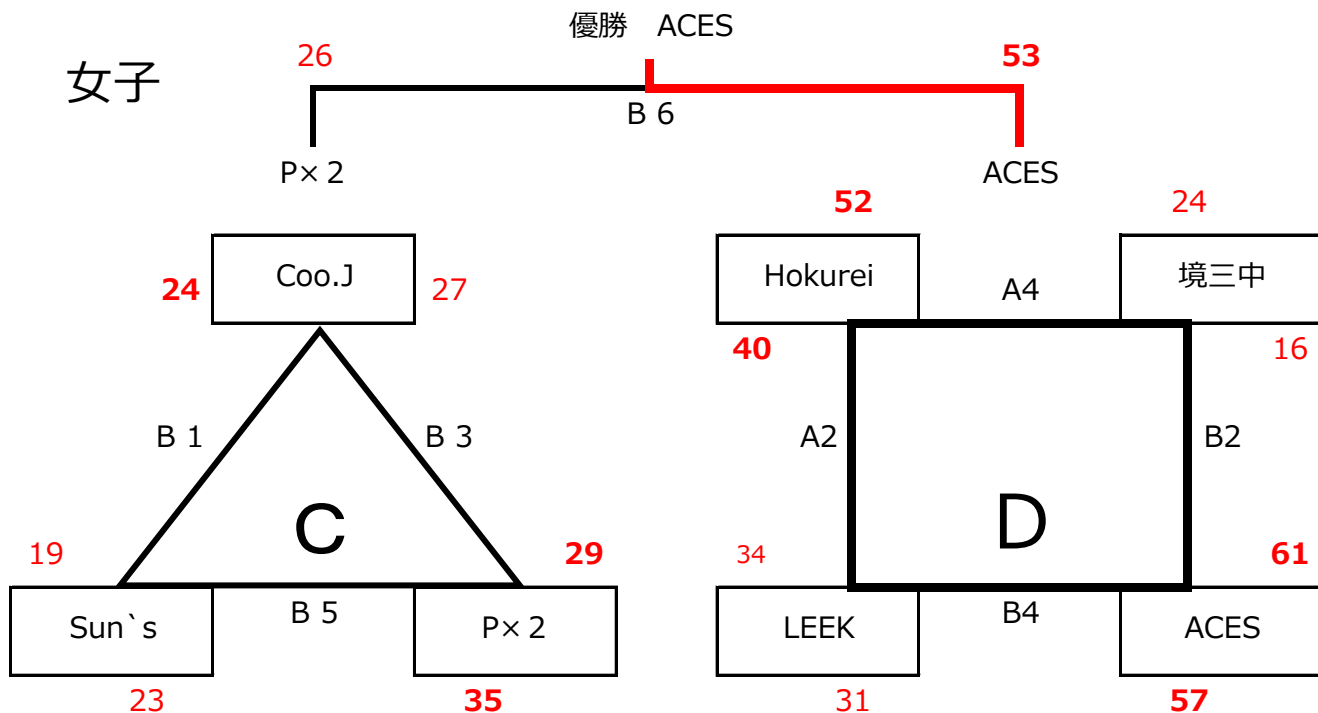

第40回境港市バスケットボールカーニバル（一般の部）対戦表

期日 : 平成30年11月11日（日）

開場 : 8時00分

会場 : 境港市民体育館

開会式 : 8時45分

男子

女子

閉会式 17:00頃予定