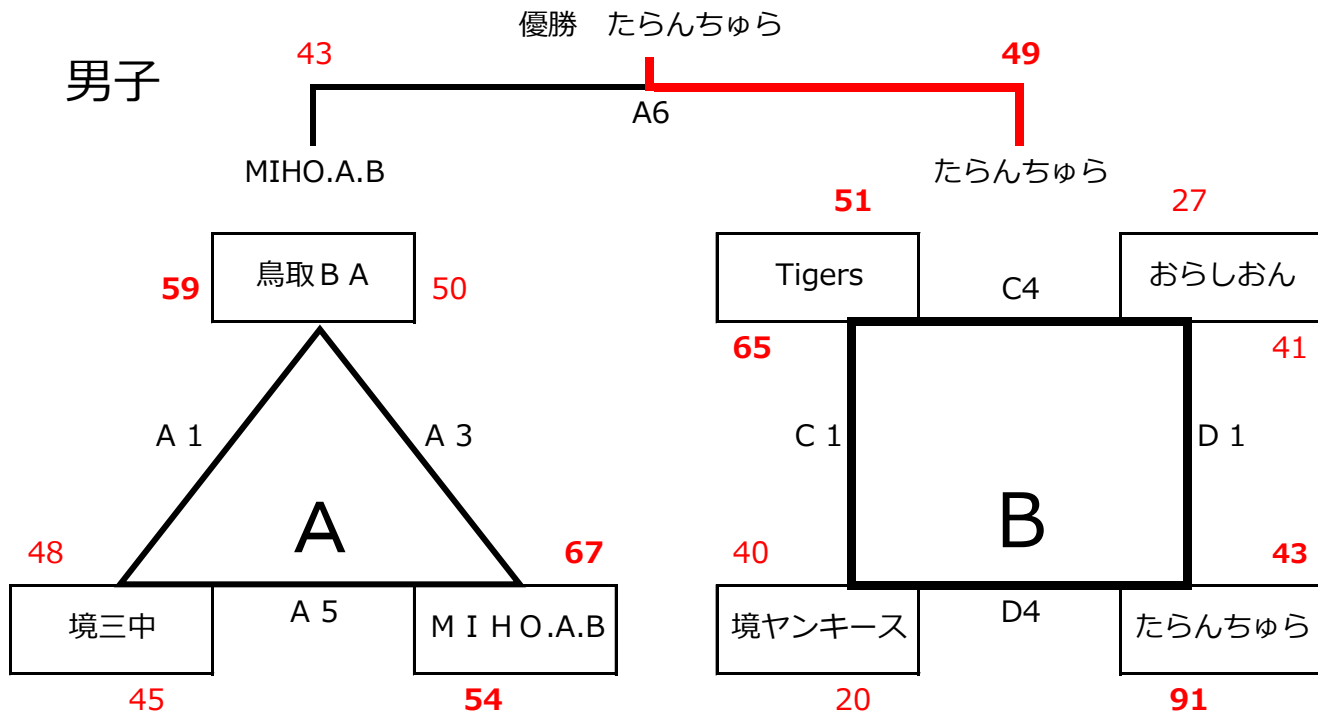

第40回境港市バスケットボールカーニバル（一般の部）対戦表

期日 : 平成30年11月11日（日）

開場 : 8時00分

会場 : 境港市民体育館

開会式 : 8時45分

男子

女子

閉会式 17:00頃予定